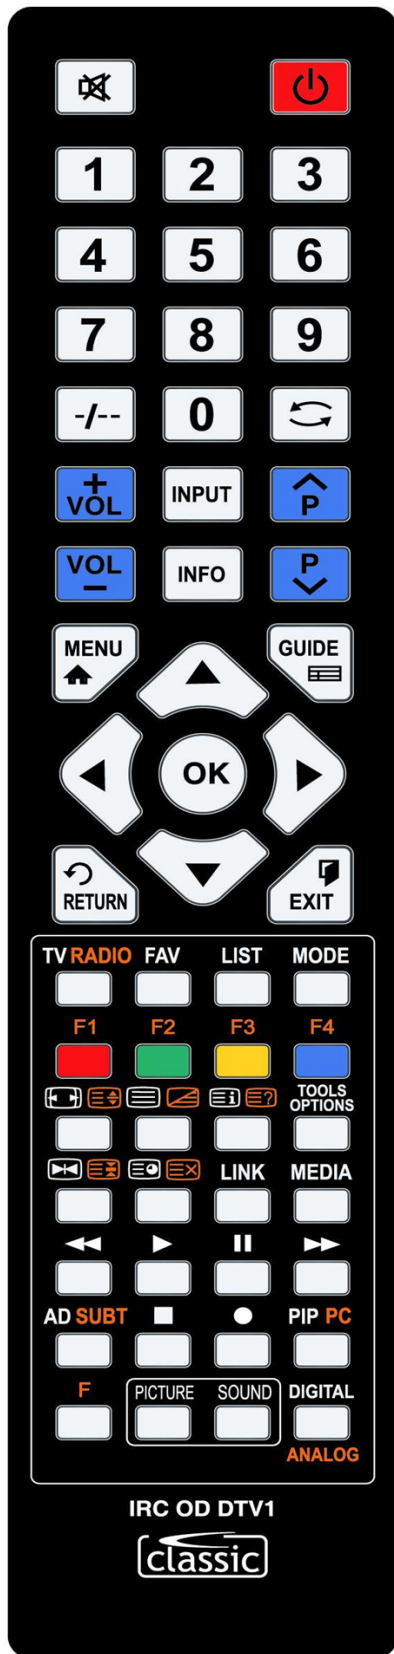

**IRC87000-OD**  
Bedienungsanleitung  
User Instructions

**IRC OD DTV1**

TV MODE	Functions (English)	Funktionen (deutsch)
	<b>Mute</b>	<b>Ton aus</b>
	<b>Power</b>	<b>Ein/aus</b>
1	1	1
2	2	2
3	3	3
4	4	4
5	5	5
6	6	6
7	7	7
8	8	8
9	9	9
-/--	No Function	keine Funktion
0	0	0
	<b>Previous Programme</b>	<b>vorheriges Programm</b>
VOL +	<b>Volume +</b>	<b>Lautstärke +</b>
INPUT	<b>Input</b>	<b>Eingang</b>
P ^	<b>Programme +</b>	<b>Programm +</b>
VOL-	<b>Volume -</b>	<b>Lautstärke -</b>
INFO	<b>Info</b>	<b>Info</b>
P v	<b>Programme -</b>	<b>Programm -</b>
MENU ^	<b>Menu</b>	<b>Menü</b>
GUIDE	<b>Guide</b>	<b>Guide</b>
	<b>Cursor Up</b>	<b>Cursor aufwärts</b>
	<b>Cursor &lt;</b>	<b>Cursor &lt;</b>
OK	<b>OK</b>	<b>OK</b>
	<b>Cursor &gt;</b>	<b>Cursor &gt;</b>
	<b>Cursor Down</b>	<b>Cursor abwärts</b>
RETURN	<b>Return</b>	<b>zurück</b>
EXIT	<b>Exit</b>	<b>verlassen</b>
<b>TV RADIO</b>	<b>TV Mode</b>	<b>TV Modus</b>
FAV	No Function	keine Funktion
LIST	<b>List</b>	<b>Liste</b>
MODE	<b>&gt; DVD Mode</b>	<b>&gt; DVD Modus</b>
<b>F1</b>	<b>Red</b>	<b>rot</b>
<b>F2</b>	<b>Green</b>	<b>grün</b>
<b>F3</b>	<b>Yellow</b>	<b>gelb</b>
<b>F4</b>	<b>Blue</b>	<b>blau</b>
	<b>Format</b>	<b>Bildformat</b>
	<b>Text</b>	<b>Text</b>
	<b>Index</b>	<b>Index</b>
TOOLS OPTIONS	No Function	keine Funktion
	<b>Freeze</b>	<b>Standbild</b>
	<b>Time, Update</b>	<b>Zeit, aktualisieren</b>
<b>LINK</b>	<b>&gt; Regza-Link Mode</b>	<b>&gt; Regza-Link Modus</b>
MEDIA	No Function	keine Funktion
	No Function	keine Funktion
	No Function	keine Funktion
	No Function	keine Funktion
	No Function	keine Funktion
<b>AD SUBT</b>	<b>Audio Description</b>	<b>Audio Description</b>
	No Function	keine Funktion
	No Function	keine Funktion
<b>PIP PC</b>	No Function	keine Funktion
<b>F</b>	<b>Shift-Key</b>	<b>Shift-Taste</b>
<b>F</b> +	<b>Size</b>	<b>Grösse</b>
<b>F</b> +	<b>Reveal</b>	<b>aufdecken</b>
<b>F</b> +	<b>Hold</b>	<b>Stopp</b>
<b>F</b> + <b>SUBT</b>	<b>Subtitle</b>	<b>Untertitel</b>
PICTURE	<b>Quick Menu</b>	<b>Quick Menü</b>
SOUND	<b>Mono/Stereo, I/II</b>	<b>Mono/Stereo, I/II</b>
DIGITAL ANALOG	<b>TV, ATV/DTV</b>	<b>TV, ATV/DTV</b>