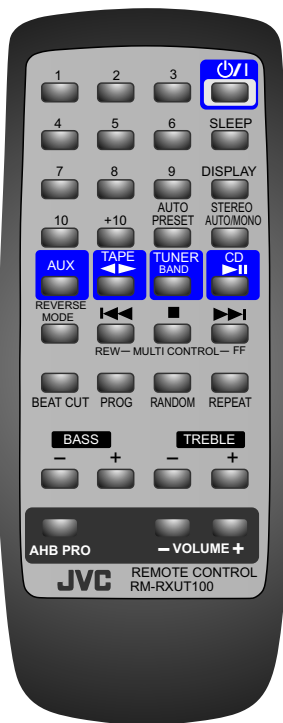

ORYGINALNY

RM-RXUT100

ZAMIENNIK

AUDIO94